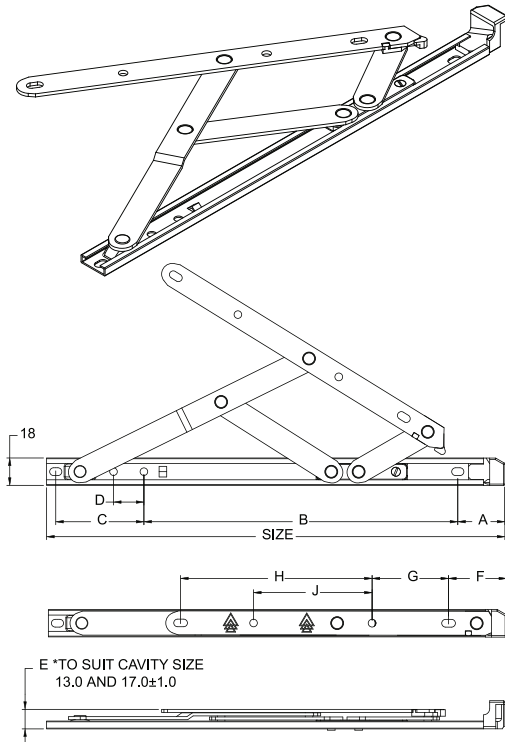

### MIGHTON STANDARD FRICTION STAYS - DIMENSIONS

DIMENSIONS - MM										
	SIZE	A	B	C	D	E	F	G	H	J
TOP HUNG	8"	30.5	131.0	34.0	-	13/17	37.5	10.0	122.0	-
	10"	30.5	176.0	38.0	-	13/17	37.5	28.5	126.5	-
	12"	30.5	206.0	58.0	-	13/17	37.5	51.0	126.5	-
	16"	30.5	242.5	121.0	49.0	13/17	36.0	120.5	98.5	-
	20"	30.5	209.5	252.5	115.5	13/17	36.0	170.5	99.0	-
	24"	30.5	209.5	352.5	165.5	13/17	36.0	220.5	99.0	-
SIDE HUNG	12"	30.5	193.0	71.0	-	13/17	37.5	71.0	99.0	-
	16"	30.5	242.5	121.0	49.0	13/17	36.0	120.5	98.5	-

### PRODUCT CODES

	PART NO.	STACK HEIGHT		SIZE (")	OPEN ANGLE (°)	MAX WEIGHT (KG)	MAX VENT SIZE (MM) W X H	BOX QTY
		13mm	17mm					
TOP HUNG	STDTH0813	X		8	80	12	1200 X 600	40
	STDTH0817		X	8	80	12	1200 X 600	40
	STDTH1013	X		10	85	14	1200 X 400	40
	STDTH1017		X	10	85	14	1200 X 400	40
	STDTH1213	X		12	85	16	1200 X 550	40
	STDTH1217		X	12	85	16	1200 X 550	40
	STDTH1613	X		16	60	20	1200 X 800	20
	STDTH1617		X	16	60	20	1200 X 800	20
	STDTH2013	X		20	45	24	1200 X 900	20
	STDTH2017		X	20	45	24	1200 X 900	20
	STDTH2413	X		24	40	27	1200 X 1000	20
	STDTH2417		X	24	40	27	1200 X 1000	20